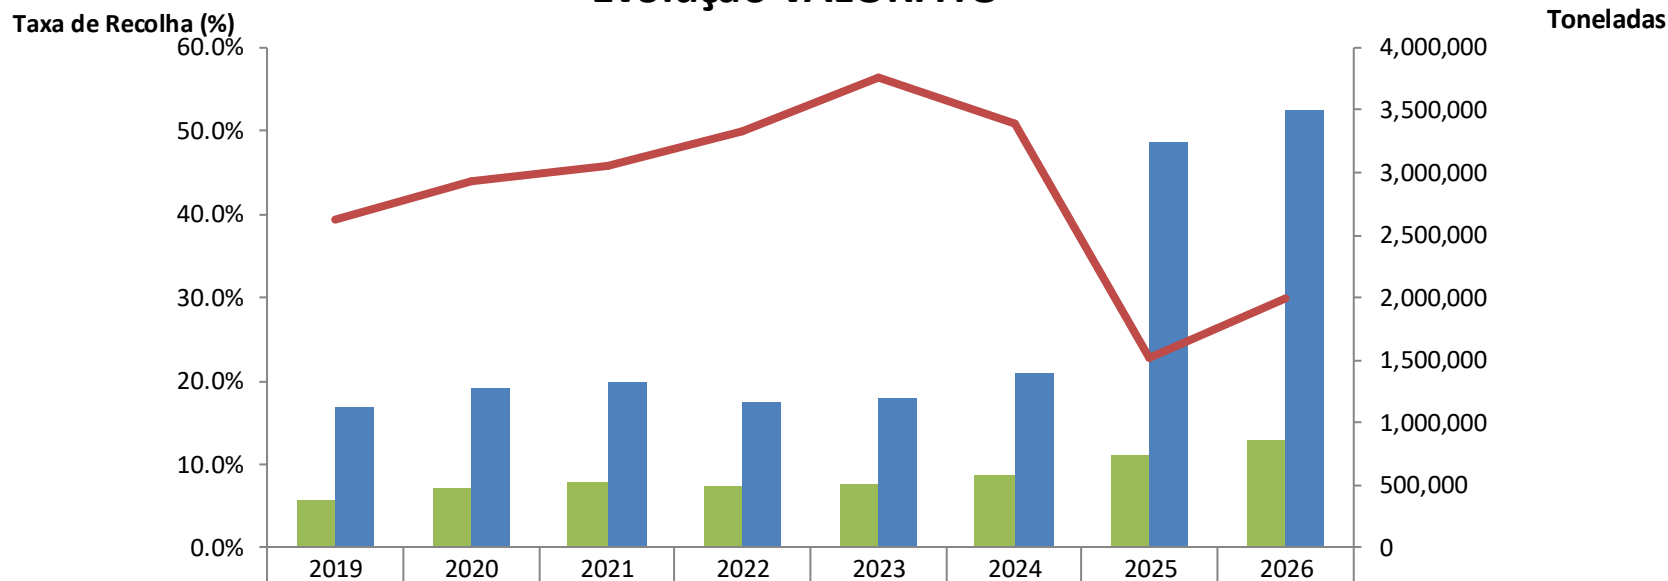

Particularidades do sistema

Os extremos

**Fabricantes
Importadores
Embaladores**

**Operador de
Gestão de
resíduos**

- Contrato com o Valorfito: **transferência de responsabilidade**
- **Taxa anual / ton**, com um mínimo, não segregada por material
- **Declaração anual auditada**

- Contrato com o Valorfito: **recolha, transporte e valorização**
- **Preço / ton**, não segregado por material
- **Declaração anual**

Sumário

O que é o VALORFITO

Como funciona

Situação actual

Evolução e desafios para o futuro

RESULTADOS 2025

**EM 2025 O VALORFITO RECOLHEU 737,034
TONELADAS DE RESÍDUOS, CORRESPONDENDO A
UMA TAXA DE RETOMA DE 22,8%**

EFICIÊNCIA DO SISTEMA

Evolução VALORFITO

	2019	2020	2021	2022	2023	2024	2025	2026
RESÍDUOS RECOLHIDOS (kg)	374,413	478,846	512,033	490,214	508,226	581,904	737,034	855,000
RESÍDUOS DECLARADOS (kg)	1,111,426	1,266,888	1,323,862	1,168,071	1,202,155	1,402,517	3,236,273	3,500,000
TAXA DE RECOLHA (%)	39.3%	43.9%	45.9%	50.0%	56.5%	50.8%	22.8%	30.0%